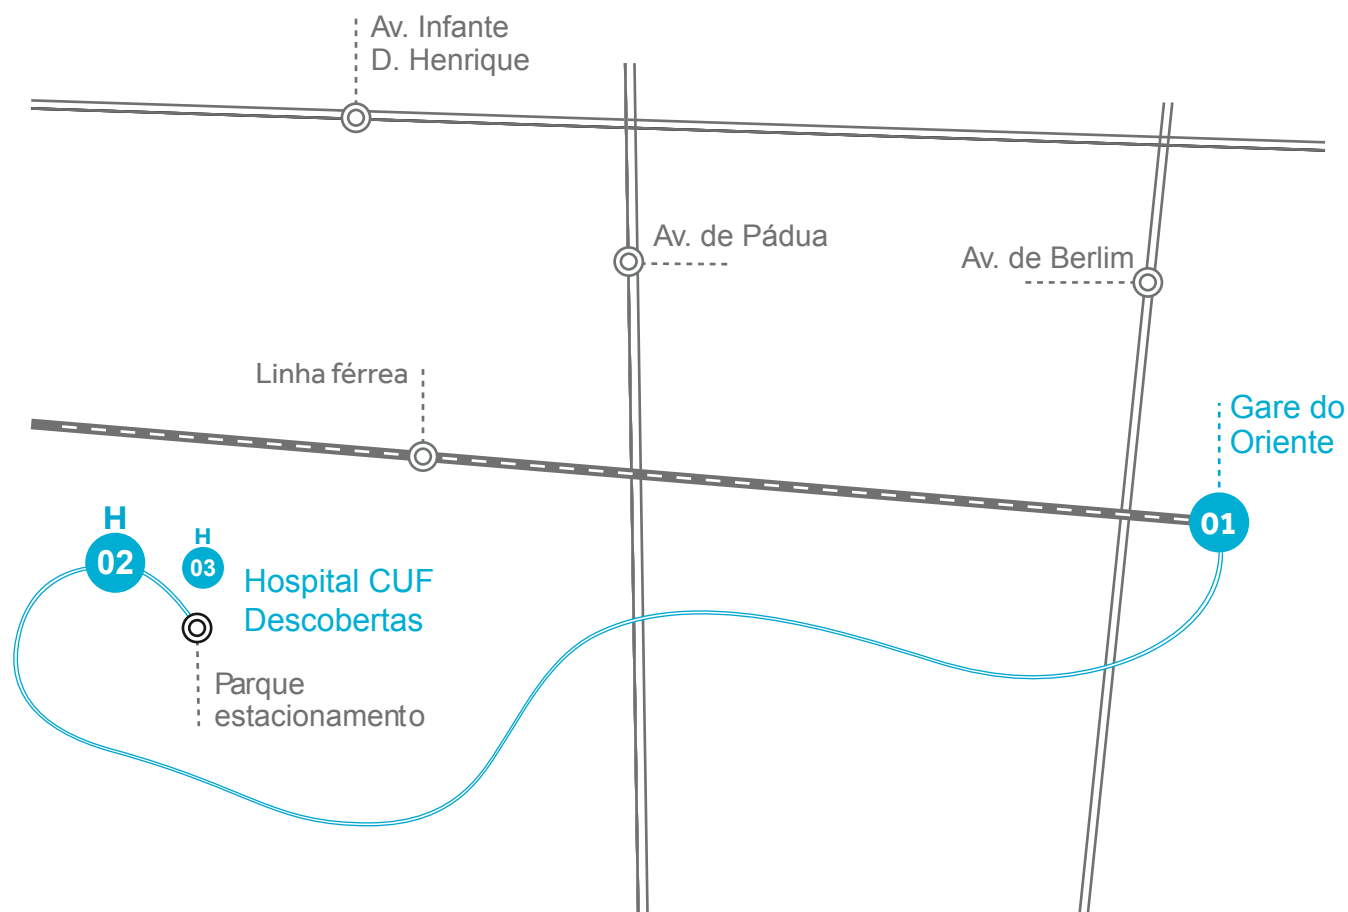

SERVIÇO MINIBUS

HOSPITAL CUF DESCOBERTAS

PARAGENS

01 Gare do Oriente

Em frente à porta principal do Centro Comercial Vasco da Gama Sentido Norte/Sul

02 Hospital CUF Descobertas

Edifício 1
R. Mário Botas (Parque das Nações)

03 Hospital CUF Descobertas

Edifício 2
R. Mário Botas (Parque das Nações)

HORÁRIO SERVIÇO MINIBUS

HOSPITAL CUF DESCOBERTAS

Todos os dias úteis e sábados*

Transporte gratuito em carrinha identificada

PARTIDAS GARE DO ORIENTE

Manhã	Tarde	Sábados
07h15	13h40	07h00
07h30	14h10	07h20
07h50	14h30	07h40
08h10	14h50	08h00
08h30	15h10	08h20
08h50	15h30	08h40
09h10	15h50	09h00
09h30	16h10	09h20
09h50	16h30	09h40
10h10	16h50	10h00
10h30	17h10	10h20
10h50	17h30	10h40
11h10	17h50	-
11h30	18h10	11h50
11h50	18h30	12h10
12h10	-	12h30
12h30	19h50	12h50
12h50	20h10	13h10
	20h30	13h30
	20h50	13h50
	21h10	14h10
	21h30	14h30
	21h50	14h50
	22h10	15h10
	22h30	15h30
	22h50	

PARTIDAS HOSPITAL CUF DESCOBERTAS

Manhã	Tarde	Sábados
07h20	14h00	07h10
07h40	14h20	07h30
08h00	14h40	07h50
08h20	15h00	08h10
08h40	15h20	08h30
09h00	15h40	08h50
09h20	16h00	09h10
09h40	16h20	09h30
10h00	16h40	09h50
10h20	17h00	10h10
10h40	17h20	10h30
11h00	17h40	-
11h20	18h00	11h40
11h40	18h20	12h00
12h00	-	12h20
12h20	19h40	12h40
12h40	20h00	13h00
	20h20	13h20
	20h40	13h40
	21h00	14h00
	21h20	14h20
	21h40	14h40
	22h00	15h00
	22h20	15h20
	22h40	
	23h00	
	23h15	
	23h30	